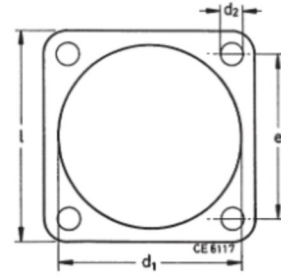

### For front panel mounting

Shell size	VG95234 Part No.	Part no. Version Polychloroprene <sup>1</sup>	Part no. Version Alu-Flex <sup>2</sup>	l ±0,5	e ±0,2	d <sub>1</sub> +1	d <sub>2</sub> +0,5	Weight g max.
10SL	VG95234DA10SL-1	075-8512-000	075-8512-001	25,4	18,2	15,7	4,2	2
12S		075-8513-000	075-8513-001	28,0	20,6	18,9	4,2	2
14S	VG95234DA14S-1	075-8514-000	075-8514-001	30,0	23,0	22,1	4,2	2
16/16S	VG95234DA16-1	075-8515-000	075-8515-001	32,5	24,6	25,3	4,2	2
18	VG95234DA18-1	075-8516-000	075-8516-001	35,0	27,0	28,4	4,2	2
20	VG95234DA20-1	075-8517-000	075-8517-001	38,0	29,4	31,6	4,2	2
22	VG95234DA22-1	075-8518-000	075-8518-001	41,0	31,8	34,8	4,2	2
24	VG95234DA24-1	075-8519-000	075-8519-001	44,5	34,9	38,0	4,2	2
28	VG95234DA28-1	075-8520-000	075-8520-001	50,8	39,7	44,3	5,1	2
32	VG95234DA32-1	075-8521-000	075-8521-001	57,0	44,5	50,7	5,1	2
36	VG95234DA36-1	075-8522-000	075-8522-001	63,5	49,2	57,0	5,1	2

### For rear panel mounting

Shell size	VG95234 Part No.	Part no. Version Polychloropen <sup>1</sup>	Part no. Version Alu-Flex <sup>2</sup>	l ±0,5	e ±0,2	d <sub>1</sub> +1	d <sub>2</sub> +0,5	Weight g max.
10SL	VG95234DH10SL-1	075-8501-000	075-8501-001	25,4	18,2	18,2	4,2	2
12S		075-8502-000	075-8502-001	28,0	20,6	21,4	4,2	2
14S	VG95234DH14S-1	075-8503-000	075-8503-001	30,0	23,0	24,6	4,2	2
16/16S	VG95234DH16-1	075-8504-000	075-8504-001	32,5	24,6	27,4	4,2	2
18	VG95234DH18-1	075-8505-000	075-8505-001	35,0	27,0	30,8	4,2	2
20	VG95234DH20-1	075-8506-000	075-8506-001	38,0	29,4	34,2	4,2	2
22	VG95234DH22-1	075-8507-000	075-8507-001	41,0	31,8	37,4	4,2	2
24	VG95234DH24-1	075-8508-000	075-8508-001	44,5	34,9	40,9	4,2	2
28	VG95234DH28-1	075-8509-000	075-8509-001	50,8	39,7	46,7	5,1	2
32	VG95234DH32-1	075-8510-000	075-8510-001	57,0	44,5	53,4	5,1	2
36	VG95234DH36-1	075-8511-000	075-8511-001	63,5	49,2	59,6	5,1	2

Dimensions shown in mm  
Specifications and dimensions subject to change