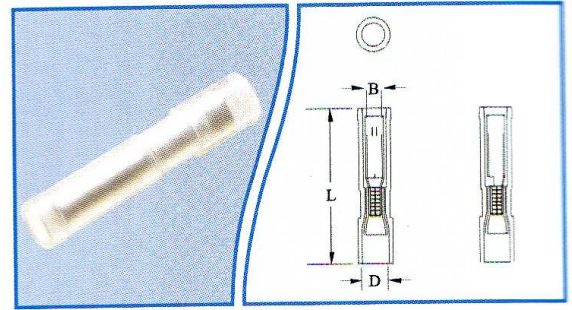

NYLON-FULLY INSULATED

DOUBLE CRIMP

BULLET RECEPTACLES

尼龙全绝缘子弹形母插

加铜套

FUNNEL ENTRY

ITEM NO 品名	DIMENSIONS 尺寸 inch(mm)				STANDARD PACKING 包装方式 (PIECE)		WIRE RANGE 电线范围 A.W.G. mm ²
	D	B	L	t	BOX 盒子	CARTON 纸箱	
AEF0.5-078AC-TR	0.142(3.60)	0.081(2.05)	0.965(24.50)	0.012(0.30)	1,000	6,000	26-18 A.W.G. 0.2-0.5 mm ²

NYLON-FULLY INSULATED

DOUBLE CRIMP

BULLET RECEPTACLES

尼龙全绝缘子弹形母插

加铜套

FUNNEL ENTRY

ITEM NO 品名	DIMENSIONS 尺寸 inch(mm)				STANDARD PACKING 包装方式 (PIECE)		WIRE RANGE 电线范围 A.W.G. mm ²
	D	B	L	t	BOX 盒子	CARTON 纸箱	
AEM0.5-078AC-TR	0.142(3.60)	0.081(2.05)	1.059(26.90)	0.012(0.30)	1,000	6,000	26-18 A.W.G. 0.2-0.5 mm ²