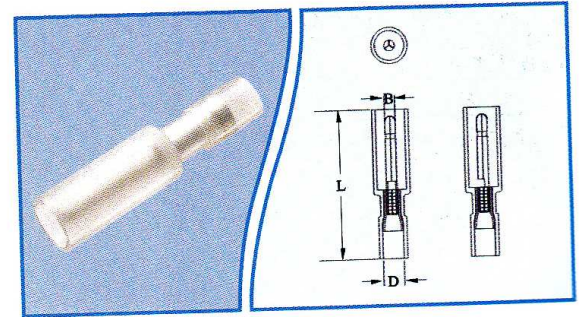

NYLON-FULLY INSULATED

DOUBLE CRIMP

BULLET RECEPTACLES

尼龙全绝缘子弹形母插

加铜套

FUNNEL ENTRY

ITEM NO 品名	DIMENSIONS 尺寸 inch(mm)				STANDARD PACKING 包装方式 (PIECE)		WIRE RANGE 电线范围 A.W.G. mm ²
	D	B	L	t	BOX 盒子	CARTON 纸箱	
AEF0.5-078AC-TR	0.142(3.60)	0.081(2.05)	0.965(24.50)	0.012(0.30)	1,000	6,000	26-18 A.W.G. 0.2-0.5 mm ²

NYLON-FULLY INSULATED

DOUBLE CRIMP

BULLET RECEPTACLES

尼龙全绝缘子弹形母插

加铜套

FUNNEL ENTRY

ITEM NO 品名	DIMENSIONS 尺寸 inch(mm)				STANDARD PACKING 包装方式 (PIECE)		WIRE RANGE 电线范围 A.W.G. mm ²
	D	B	L	t	BOX 盒子	CARTON 纸箱	
AEM0.5-078AC-TR	0.142(3.60)	0.081(2.05)	1.059(26.90)	0.012(0.30)	1,000	6,000	26-18 A.W.G. 0.2-0.5 mm ²