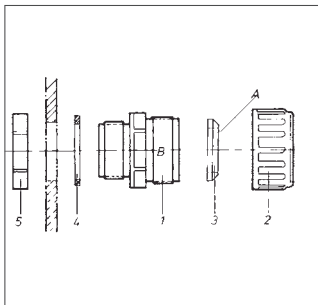

Pos. Item	Bezeichnung Description	B NW B NW	Farbe Colour	Art.-Nr. Art. no.	VE Stck. PU pcs.
komplett complete	Anschlussverschraubung Connection gland	10	grau grey	7800002	1
1	Einschraubstutzen/Screw-in-socket	10	grau/grey	9800751	1
2	Überwurfmutter/Cap nut	10	grau/grey	9800689	1
3	Klemmdichtring/Clamp sealing	10	schwarz/black	8117101	1
4	Flachdichtung/Flat sealing	10	schwarz/black	8113017	1
5	Gegenmutter/Lock nut	10	grau/grey	7001096	1
komplett complete	Anschlussverschraubung Connection gland	12/13	grau grey	7800045	1
1	Einschraubstutzen/Screw-in-socket	12/13	grau/grey	9800972	1
2	Überwurfmutter/Cap nut	12/13	grau/grey	9800956	1
3	Klemmdichtring/Clamp sealing	12/13	schwarz/black	8117136	1
4	Flachdichtung/Flat sealing	12/13	schwarz/black	9805281	1
5	Gegenmutter/Lock nut	12/13	grau/grey	7001118	1
komplett complete	Anschlussverschraubung Connection gland	17	grau grey	7800010	1
1	Einschraubstutzen/Screw-in-socket	17	grau/grey	9800859	1
2	Überwurfmutter/Cap nut	17	grau/grey	9800697	1
3	Klemmdichtring/Clamp sealing	17	schwarz/black	8117179	1
4	Flachdichtung/Flat sealing	17	schwarz/black	8113041	1
5	Gegenmutter/Lock nut	17	grau/grey	7001169	1
komplett complete	Anschlussverschraubung Connection gland	22	grau grey	7800029	1
1	Einschraubstutzen/Screw-in-socket	22	grau/grey	9800867	1
2	Überwurfmutter/Cap nut	22	grau/grey	9800905	1
3	Klemmdichtring/Clamp sealing	22	schwarz/black	8117225	1
4	Flachdichtung/Flat sealing	22	schwarz/black	8113068	1
5	Gegenmutter/Lock nut	22	grau/grey	7001215	1